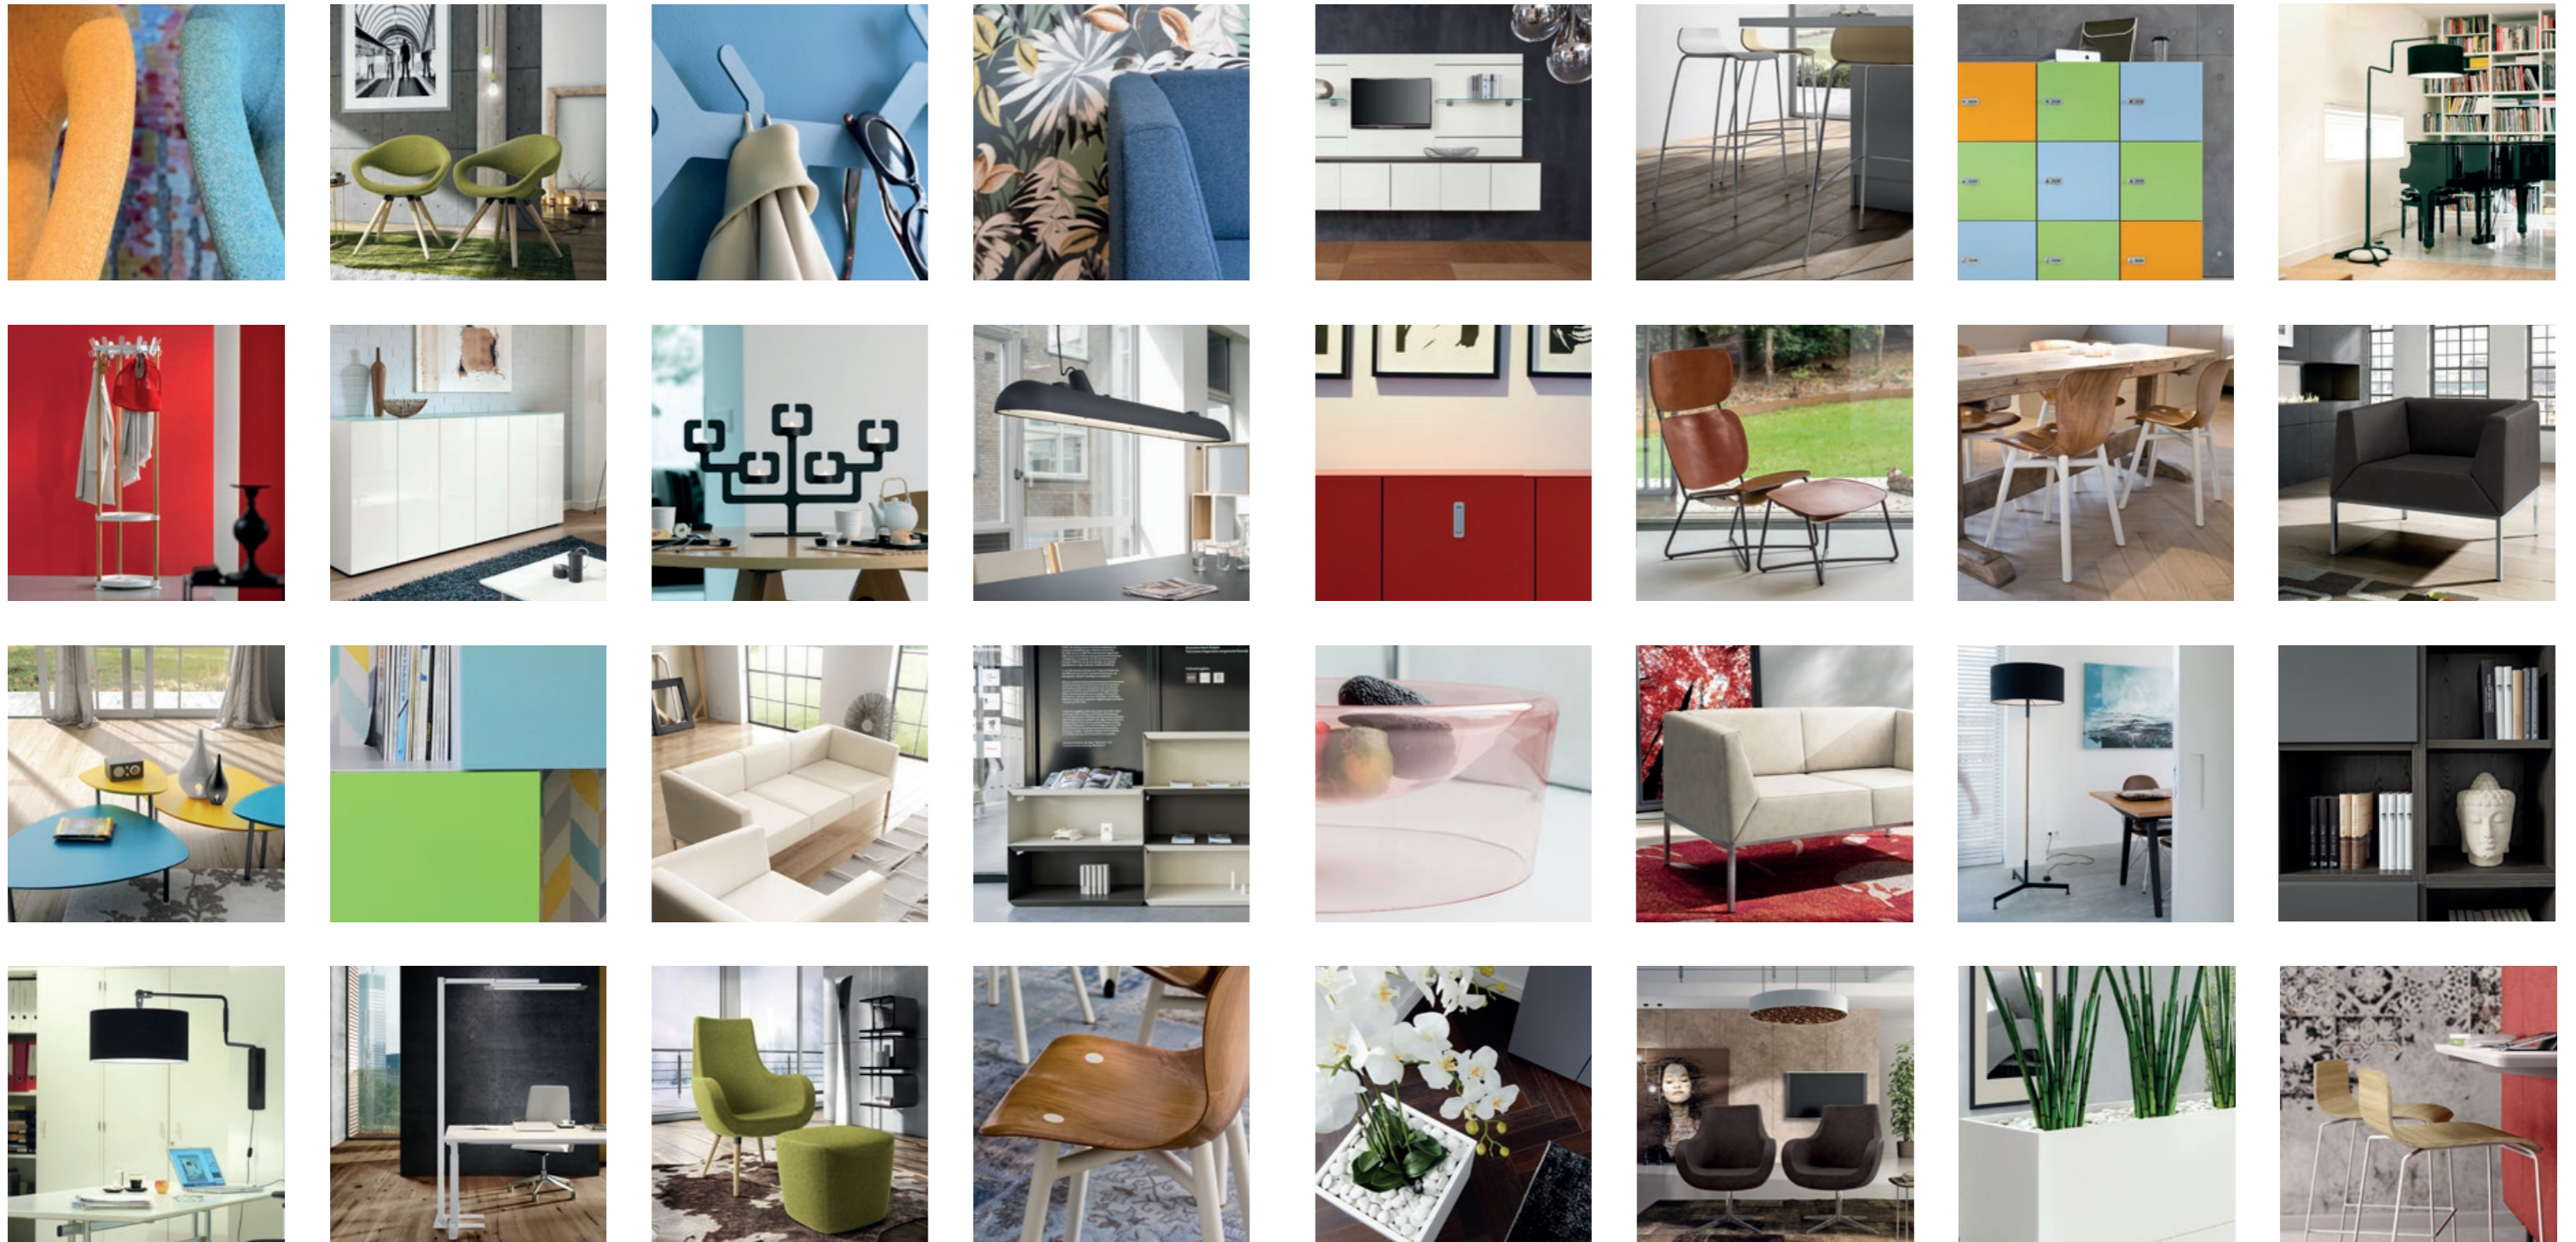

fm Büromöbel richtet nicht nur professionelle Arbeitsplätze ein, sondern bietet darüber hinaus ein umfangreiches Sortiment an Produktlinien, Zubehör und Accessoires weit über den Schreibtisch hinaus. Lassen Sie sich inspirieren ...