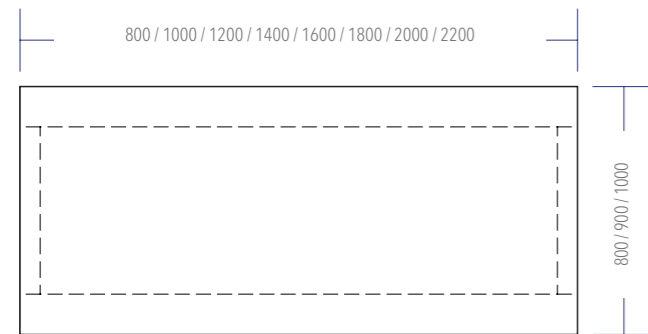

GESTELL: 131: QUADRAT BU
FARBE: SCHWARZ

GESTELL: 133: QUADRAT GERUNDET BD
FARBE: VERKEHRSSWEISS

DEKOR: AKAZIE HELL
GESTELL: VERKEHRSWEISS / 132: RECHTECK BU

GESTELLFARBEN mit Feinstruktur

Verkehrsweiß

Silberaluminium

Anthrazit Metallic

Schwarz

PLATTENFORMEN

Die Tischplatte ist 25 mm stark und in den Dekoren der fm-Farbpalette erhältlich. Die Dekore finden Sie in dem Prospekt Dekore und Materialien.

Rechteckform

Rechteckform mit gerundeten Ecken (zur Nutzerseite)