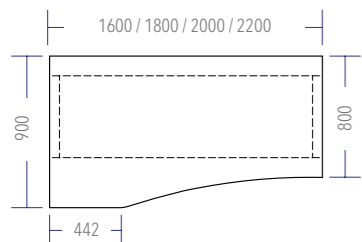

Anthrazit Metallic

Schwarz

PLATTENFORMEN

Die Tischplatte ist 25 mm stark und in den Dekoren der fm-Farbpalette erhältlich. Die Dekore finden Sie in dem Prospekt Dekore und Materialien.

Rechteckform

Rechteckform mit gerundeten Ecken (zur Nutzerseite)

EDV-Form links

EDV-Form rechts

Bogenform 2

INFOS

- elektrisch höhenverstellbar von 648 - 1308 mm
- Laufgeschwindigkeit 60 mm pro Sek.
- integrierter Kollisionssensor für sicheren Auffahrtschutz
- ab 1600 mm durch Lösen von 4 Schrauben ganz einfach zusammenklappbar
- Standby -Stromverbrauch 0,1 W
- Geräuschemission 39 dBA
- Hubkraft (am Rahmen, ohne Tischplatte) bis 120 kg bei gleichmäßiger Belastung