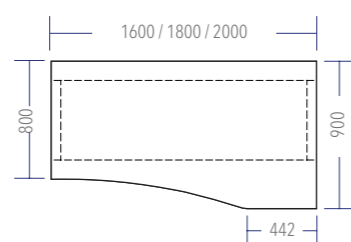

Anthrazit Metallic

Schwarz

PLATTENFORMEN

Die Tischplatte ist 25 mm stark und in den Dekoren der fm-Farbpalette erhältlich. Die Dekore finden Sie in dem Prospekt Dekore und Materialien.

Rechteckform

Rechteckform mit gerundeten Ecken (zur Nutzerseite)

EDV-Form links

EDV-Form rechts

Bogenform 2

INFOS

- elektrisch höhenverstellbar von 648 - 1308 mm
- Laufgeschwindigkeit 60 mm pro Sek.
- integrierter Kollisionssensor für sicheren Auffahrtschutz
- ab 1600 mm durch Lösen von 4 Schrauben ganz einfach zusammenklappbar
- Standby -Stromverbrauch 0,1 W
- Geräuschemission 39 dBA
- Hubkraft (am Rahmen, ohne Tischplatte) bis 120 kg bei gleichmäßiger Belastung