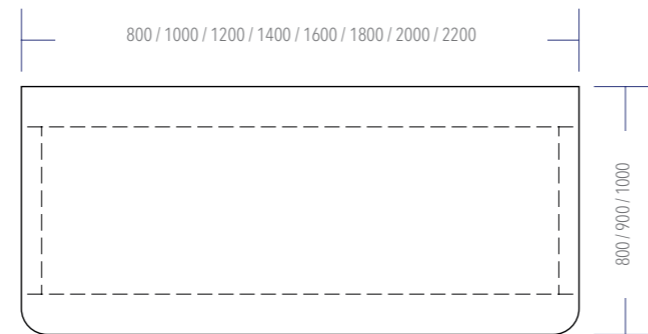

Anthrazit Metallic

Schwarz

PLATTENFORMEN

Die Tischplatte ist 25 mm stark und in den Dekoren der fm-Farbpalette erhältlich. Die Dekore finden Sie in dem Prospekt Dekore und Materialien.

Rechteckform

Rechteckform mit gerundeten Ecken (zur Nutzerseite)

EDV-Form links

EDV-Form rechts

Bogenform 2

INFOS

- elektrisch höhenverstellbar von 648 - 1308 mm
- Laufgeschwindigkeit 60 mm pro Sek.
- integrierter Kollisionssensor für sicheren Auffahrtschutz
- ab 1600 mm durch Lösen von 4 Schrauben ganz einfach zusammenklappbar
- Standby -Stromverbrauch 0,1 W
- Geräuschemission 39 dBA
- Hubkraft (am Rahmen, ohne Tischplatte) bis 120 kg bei gleichmäßiger Belastung