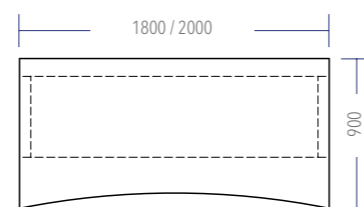

Anthrazit Metallic

Schwarz

PLATTENFORMEN

Die Tischplatte ist 25 mm stark und in den Dekoren der fm-Farbpalette erhältlich. Die Dekore finden Sie in dem Prospekt Dekore und Materialien.

Rechteckform

Rechteckform mit gerundeten Ecken (zur Nutzerseite)

EDV-Form links

EDV-Form rechts

Bogenform 2

INFOS

- elektrisch höhenverstellbar von 648 - 1308 mm
- Laufgeschwindigkeit 60 mm pro Sek.
- integrierter Kollisionssensor für sicheren Auffahrtschutz
- ab 1600 mm durch Lösen von 4 Schrauben ganz einfach zusammenklappbar
- Standby -Stromverbrauch 0,1 W
- Geräuschemission 39 dBA
- Hubkraft (am Rahmen, ohne Tischplatte) bis 120 kg bei gleichmäßiger Belastung