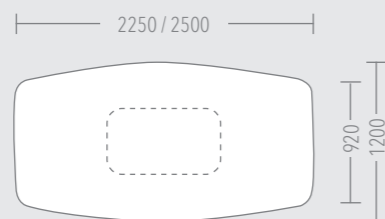

CONVENTUS 6 2500 x 920/1200 x 745 MM (BxTxH)  
 TISCHPLATTE: DIAMANTWEISS  
 SÄULE: DIAMANTWEISS  
 DECKPLATTE: VERKEHRSWEISS

ELAN BESUCHERSTUHL  
 STOFFBEZUG: FENICE 505

#dreambigger

CONVENTUS 3 5250 x 920/1200 x 745 MM (BxTxH)  
TISCHPLATTE: BETON HELL  
SÄULE: DIAMANT WEISS  
DECKPLATTE: VERKEHRSWEISS

ELAN BESUCHERSTUHL  
STOFFBEZUG: FENICE 451 / 452 / 453 / 454

CONVENTUS 8 375 x 920/1200 x 745 MM (BxTxH)  
TISCHPLATTE: EICHE BARRIQUE  
SÄULE: EICHE BARRIQUE  
DECKPLATTE: ANTHRAZIT METALLIC

VOLUTA BESUCHERSTUHL  
STOFFBEZUG: BLAZER CUZ1R1

CONVENTUS 4 6000 x 920/1200 x 745 MM (BxTxH)  
 TISCHPLATTE: EICHE NATUR SYNCHRON  
 SÄULE: DIAMANTWEISS  
 DECKPLATTE: VERKEHRSWEISS

CEO BESUCHERSTUHL  
 STOFFBEZUG: BLAZER CUZ1R1

CONVENTUS 1 / 6

CONVENTUS 7 / 8 / 9 / 2