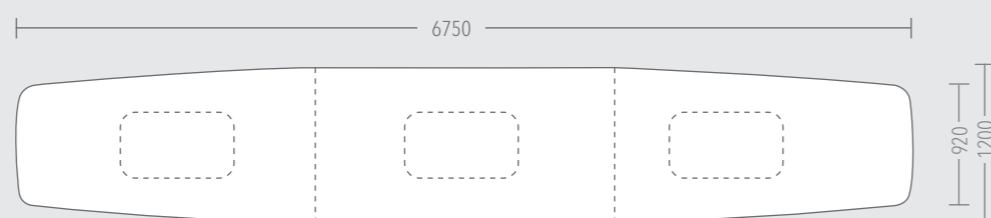

ELEKTRIFIZIERUNG

TWIST

Farbe: Weiß, Edelstahl, Chrom matt
Verschluss: nach Gebrauch wird die Abdeckung gedreht – die Steckdosen verschwinden darunter.

1. Modul-Optionen:
2. Steckdose Strom
   - RJ45 CAT 6
   - USB A/A
   - HDMI

POWERTOWER MAXI

mit push to open-Funktion, Deckelfarbe Schwarz

- 4 x Steckdose Strom
- 2 x RJ45 CAT 6
- 1 x USB-A
- 1 x USB-C
- Wireless Charger im Deckel

PORT PUSH

mit push to open-Funktion
Deckelfarben: Edelstahl, Glas Schwarz, Glas Weiß, Schwarz

1. Modul-Optionen:
2. Steckdose Strom
   - RJ45 CAT 6
   - USB Charger
   - HDMI

TWIST, POWERTOWER und PORT PUSH werden direkt in die Säulen platziert, so dass die Verkabelung innerhalb der Säulen unsichtbar verläuft.

Außerhalb der Säulen können weitere Netboxmodelle platziert werden. Die Verkabelung verläuft dann sichtbar unter der Tischplatte..