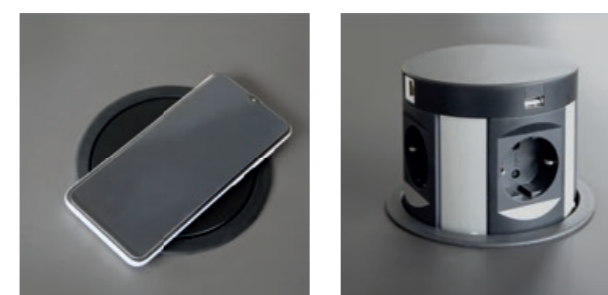

### TWIST

Farbe: Weiß, Edelstahl, Chrom matt  
Verschluss: nach Gebrauch wird die Abdeckung gedreht – die Steckdosen verschwinden darunter.

- Modul-Optionen:
- Steckdose Strom
  - RJ45 CAT 6
  - USB A/A
  - HDMI

### POWERTOWER MAXI

mit push to open-Funktion, Deckelfarbe Schwarz

- 4 x Steckdose Strom
- 2 x RJ45 CAT 6
- 1 x USB-A
- 1 x USB-C
- Wireless Charger im Deckel

### PORT PUSH

mit push to open-Funktion  
Deckelfarben: Edelstahl, Glas Schwarz, Glas Weiß, Schwarz

- Modul-Optionen:
- Steckdose Strom
  - RJ45 CAT 6
  - USB Charger
  - HDMI

TWIST, POWERTOWER und PORT PUSH werden direkt in die Säulen platziert, so dass die Verkabelung innerhalb der Säulen unsichtbar verläuft.