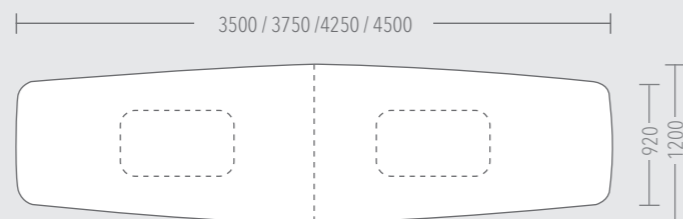

CONVENTUS 6 2500 x 920/1200 x 745 MM (BxTxH)  
 TISCHPLATTE: DIAMANTWEISS  
 SÄULE: DIAMANTWEISS  
 DECKPLATTE: VERKEHRSWEISS

ELAN BESUCHERSTUHL  
 STOFFBEZUG: FENICE 505

#dreambigger

CONVENTUS 3 5250 x 920/1200 x 745 MM (BxTxH)  
TISCHPLATTE: BETON HELL  
SÄULE: DIAMANT WEISS  
DECKPLATTE: VERKEHRSWEISS

ELAN BESUCHERSTUHL  
STOFFBEZUG: FENICE 451 / 452 / 453 / 454

CONVENTUS 8 375 x 920/1200 x 745 MM (BxTxH)  
TISCHPLATTE: EICHE BARRIQUE  
SÄULE: EICHE BARRIQUE  
DECKPLATTE: ANTHRAZIT METALLIC

VOLUTA BESUCHERSTUHL  
STOFFBEZUG: BLAZER CUZ1R1

CONVENTUS 4 6000 x 920/1200 x 745 MM (BxTxH)  
 TISCHPLATTE: EICHE NATUR SYNCHRON  
 SÄULE: DIAMANTWEISS  
 DECKPLATTE: VERKEHRSWEISS

CEO BESUCHERSTUHL  
 STOFFBEZUG: BLAZER CUZ1R1

CONVENTUS 1 / 6

CONVENTUS 7 / 8 / 9 / 2