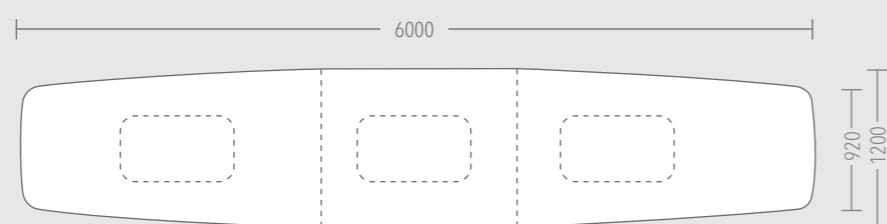

ELEKTRIFIZIERUNG

TWIST

Farbe: Weiß, Edelstahl, Chrom matt
Verschluss: nach Gebrauch wird die Abdeckung gedreht – die Steckdosen verschwinden darunter.

1. Modul-Optionen:
2. Steckdose Strom
   - RJ45 CAT 6
   - USB A/A
   - HDMI

POWERTOWER MAXI

mit push to open-Funktion, Deckelfarbe Schwarz

- 4 x Steckdose Strom
- 2 x RJ45 CAT 6
- 1 x USB-A
- 1 x USB-C
- Wireless Charger im Deckel

PORT PUSH

mit push to open-Funktion
Deckelfarben: Edelstahl, Glas Schwarz, Glas Weiß, Schwarz

1. Modul-Optionen:
2. Steckdose Strom
   - RJ45 CAT 6
   - USB Charger
   - HDMI

TWIST, POWERTOWER und PORT PUSH werden direkt in die Säulen platziert, so dass die Verkabelung innerhalb der Säulen unsichtbar verläuft.

Außerhalb der Säulen können weitere Netboxmodelle platziert werden. Die Verkabelung verläuft dann sichtbar unter der Tischplatte..