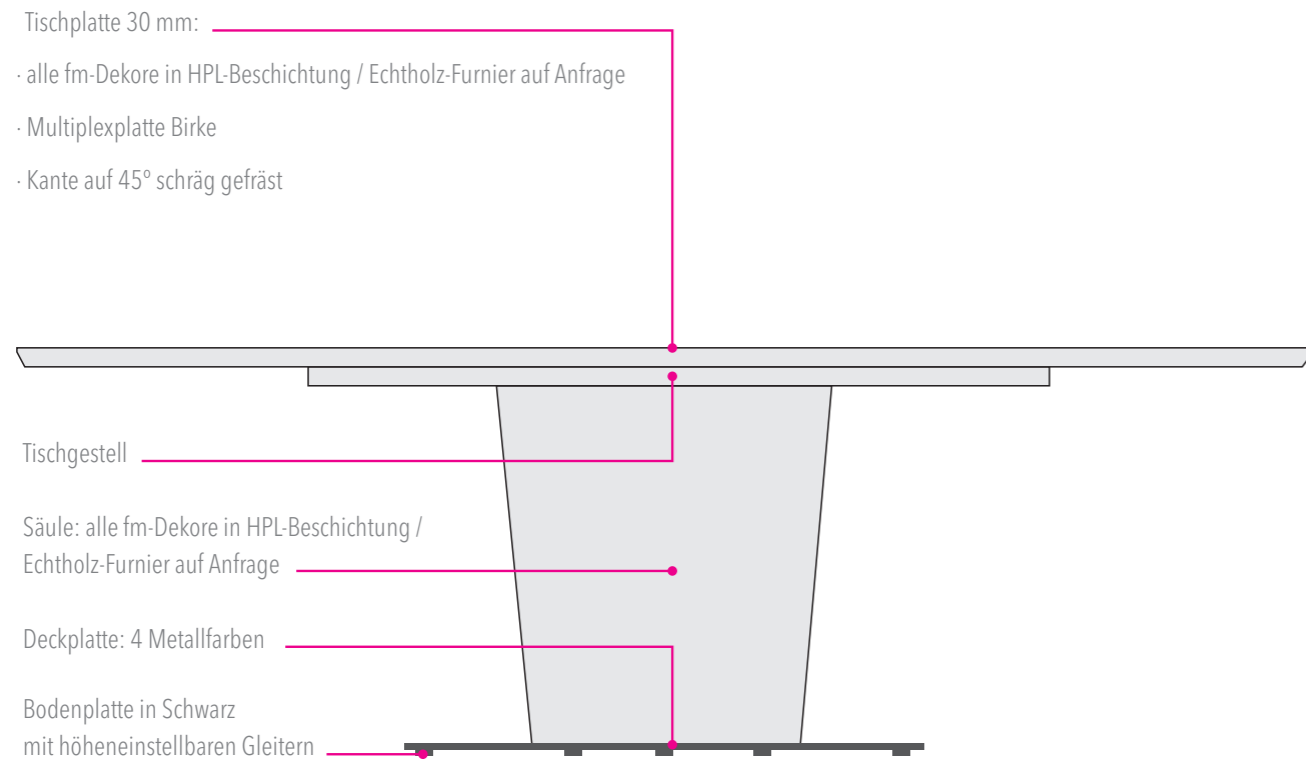

### PORT PUSH

mit push to open-Funktion  
Deckelfarben: Edelstahl, Glas Schwarz, Glas Weiß, Schwarz

- Modul-Optionen:
- Steckdose Strom
  - RJ45 CAT 6
  - USB Charger
  - HDMI

TWIST, POWERTOWER und PORT PUSH werden direkt in die Säulen platziert, so dass die Verkabelung innerhalb der Säulen unsichtbar verläuft.

Außerhalb der Säulen können weitere Netboxmodelle platziert werden. Die Verkabelung verläuft dann sichtbar unter der Tischplatte..