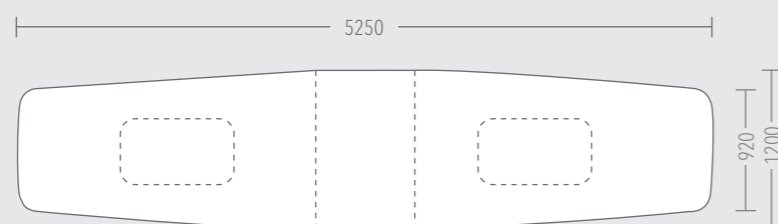

ELEKTRIFIZIERUNG

TWIST

Farbe: Weiß, Edelstahl, Chrom matt
Verschluss: nach Gebrauch wird die Abdeckung gedreht – die Steckdosen verschwinden darunter.

1. Modul-Optionen:
2. Steckdose Strom
   - RJ45 CAT 6
   - USB A/A
   - HDMI

POWERTOWER MAXI

mit push to open-Funktion, Deckelfarbe Schwarz

- 4 x Steckdose Strom
- 2 x RJ45 CAT 6
- 1 x USB-A
- 1 x USB-C
- Wireless Charger im Deckel

PORT PUSH

mit push to open-Funktion
Deckelfarben: Edelstahl, Glas Schwarz, Glas Weiß, Schwarz

1. Modul-Optionen:
2. Steckdose Strom
   - RJ45 CAT 6
   - USB Charger
   - HDMI

TWIST, POWERTOWER und PORT PUSH werden direkt in die Säulen platziert, so dass die Verkabelung innerhalb der Säulen unsichtbar verläuft.

Außerhalb der Säulen können weitere Netboxmodelle platziert werden. Die Verkabelung verläuft dann sichtbar unter der Tischplatte..