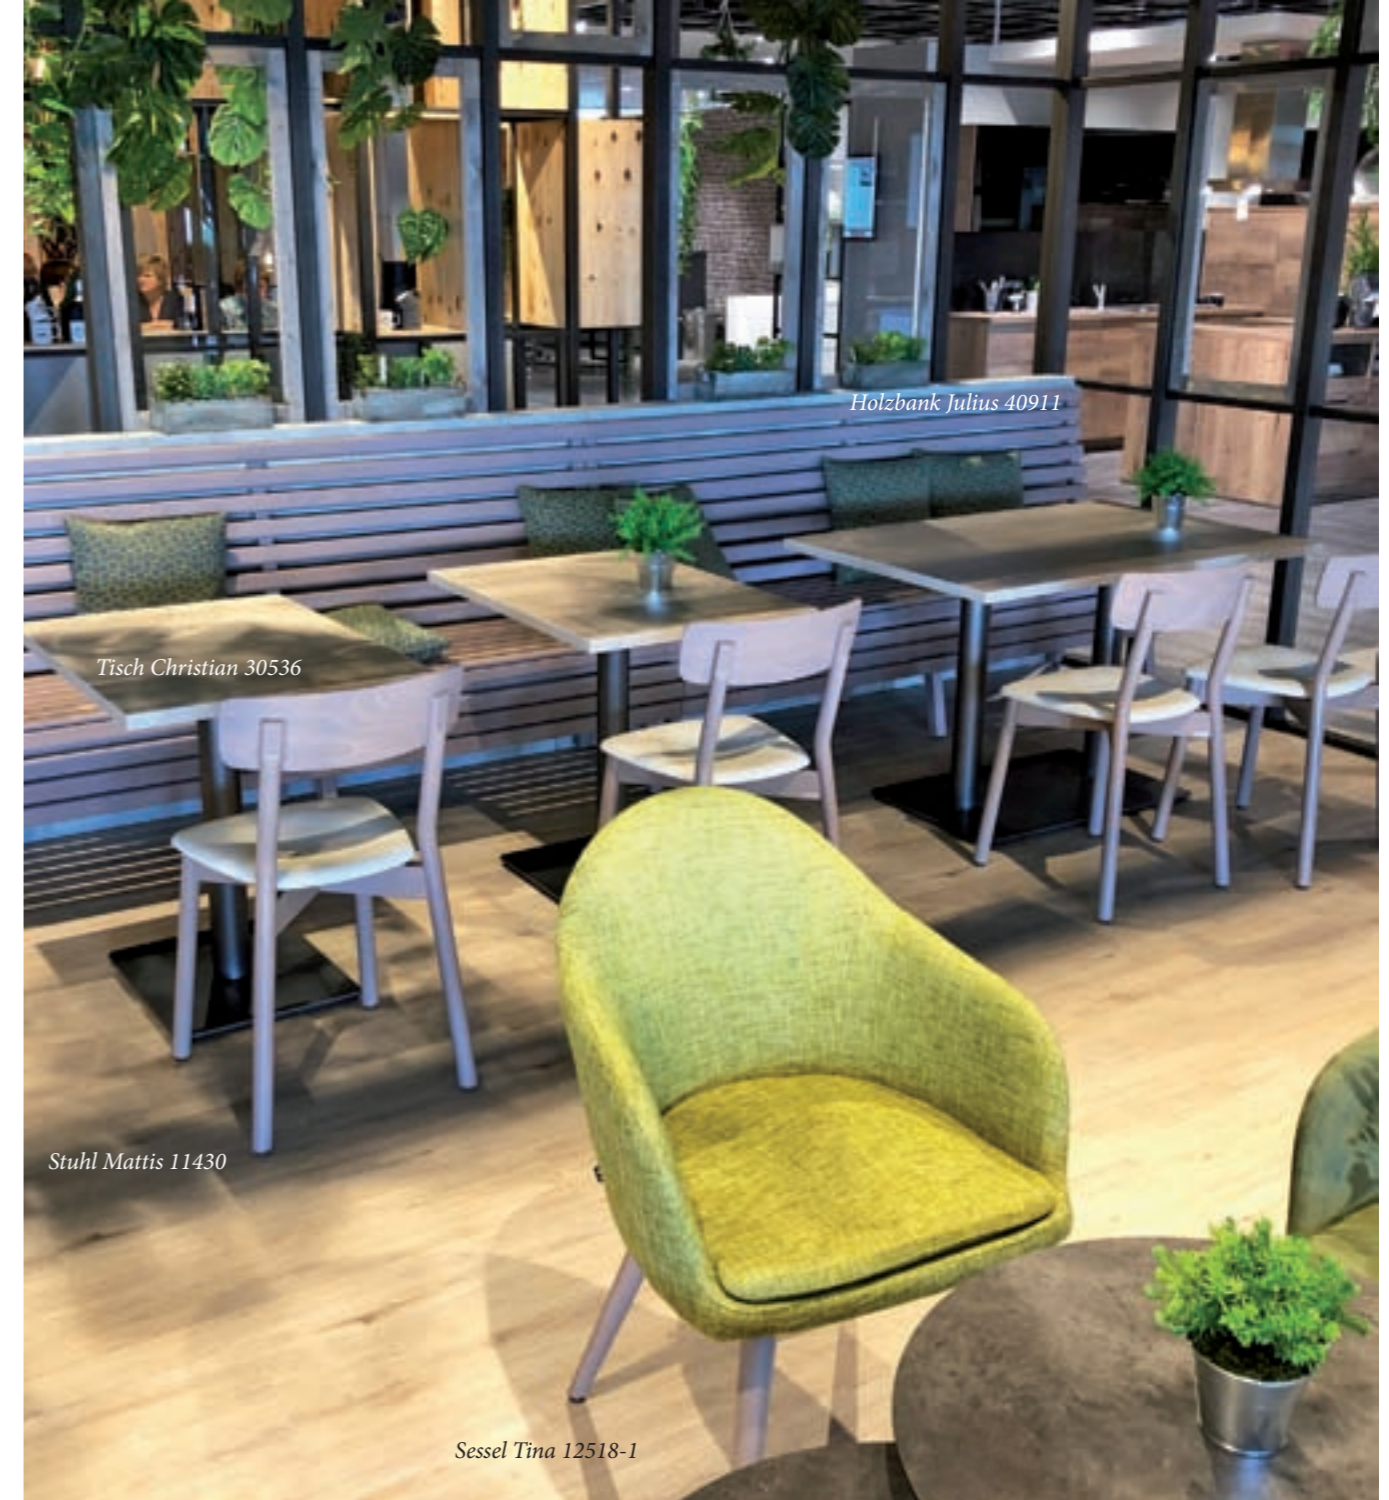

HOLZBANK LENNARD 40606
Wangen gerade, furniert, Kufen Buche massiv
Polster: Sitz, Rücken furniert
GH 85 cm, SH 46 cm, GT 57 cm, ST 43 cm
Hochbank 41606: Sitzhöhe 65 cm oder 80 cm

Holzbank Julius 40911

Tisch Christian 30536

Stuhl Mattis 11430

Sessel Tina 12518-1