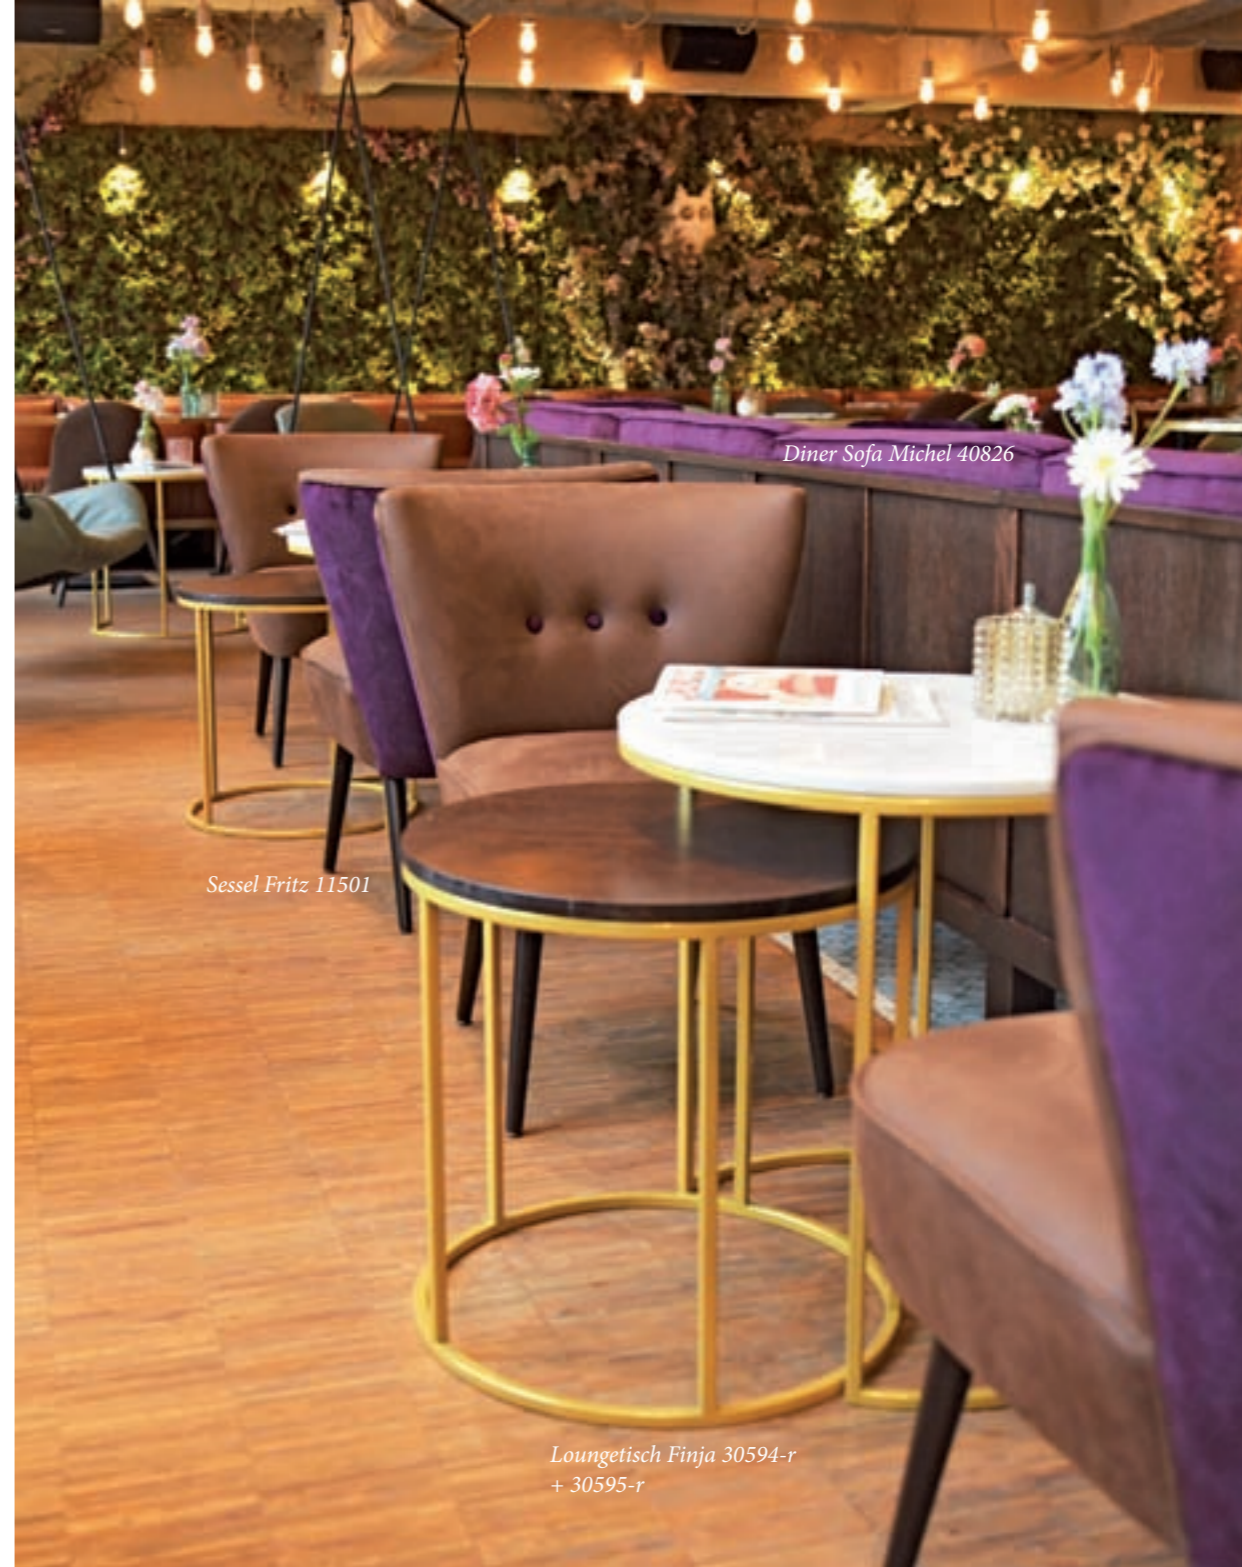

Diner Sofa Michel 40826

Sessel Fritz 11501

Loungetisch Finja 30594-r
+ 30595-r