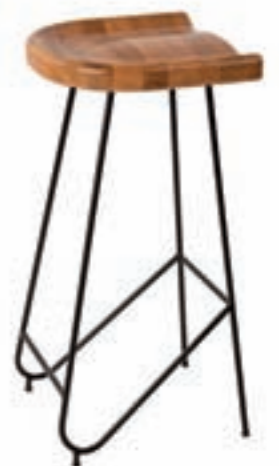

Stehtisch Lukas 31596-A

Hocker Marta 10560-A

HOCKER MARTA 10560-A,
Abb. Sitzhöhe 65 cm

HOCKER MARTA 10560

Gestell: Roheisen pulverbeschichtet

Sitz: Polstersitz

Rücken: Eiche Starkfurnier

*GH 94/110 cm, SH 65/81 cm, GB 35 cm,
SB 35 cm, GT 44 cm, ST 35 cm*

Hocker Till 10990

HOCKER TILL 10990

HOCKER TILL 10990
 Gestell: Roheisen pulverbeschichtet
 Sitz: Buche oder Eiche massiv, Polstersitz
 GH 65/82 cm, SH 65/82 cm, GB 36 cm,
 SB 35 cm, GT 36 cm, ST 35 cm

Hocker Tillmann 10991-A

Hocker Till 10990-A

Stehtisch Lukas 31596-A

HOCKER TILLMANN 10991

HOCKER TILLMANN 10991
 Gestell: Roheisen pulverbeschichtet
 Sitz: Sattelsitz Eiche massiv
 GH 69/84 cm, SH 65/80 cm, GB 40 cm,
 SB 37 cm, GT 38 cm, ST 35 cm