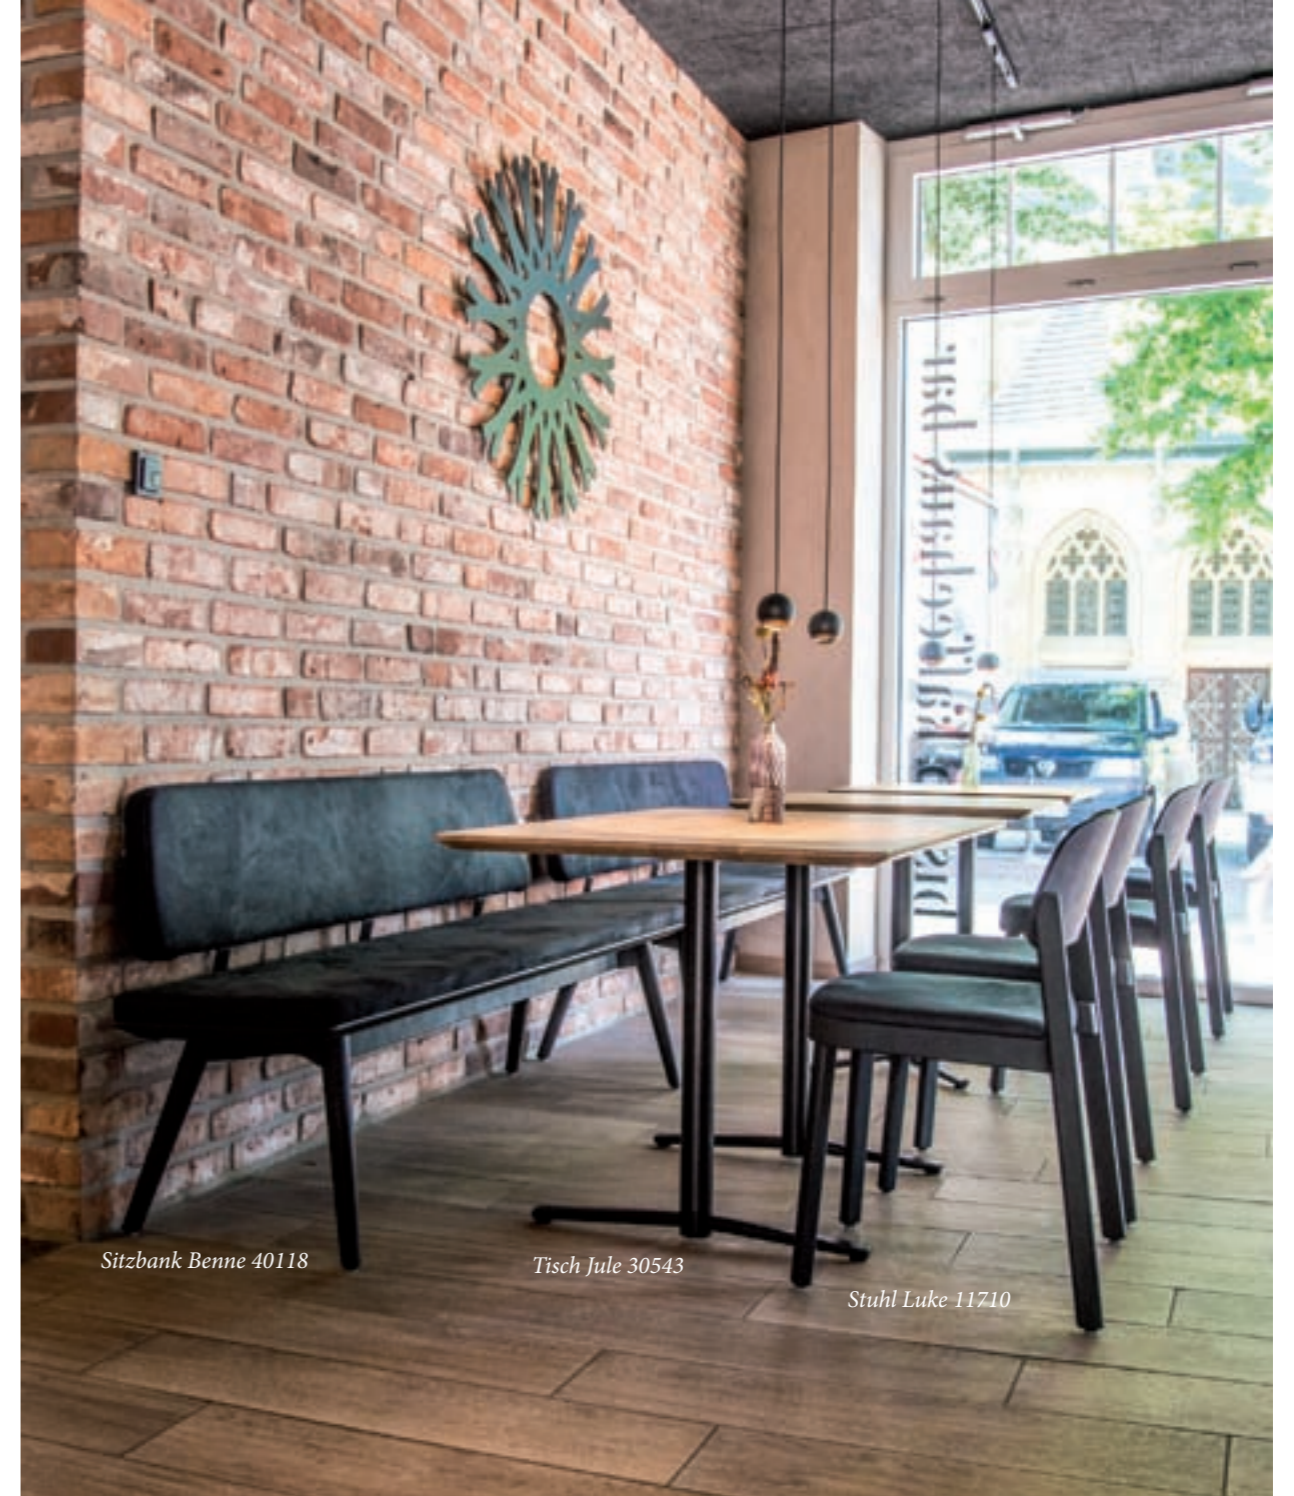

Sitzbank Benne 40118

Tisch Jule 30543

Stuhl Luke 11710