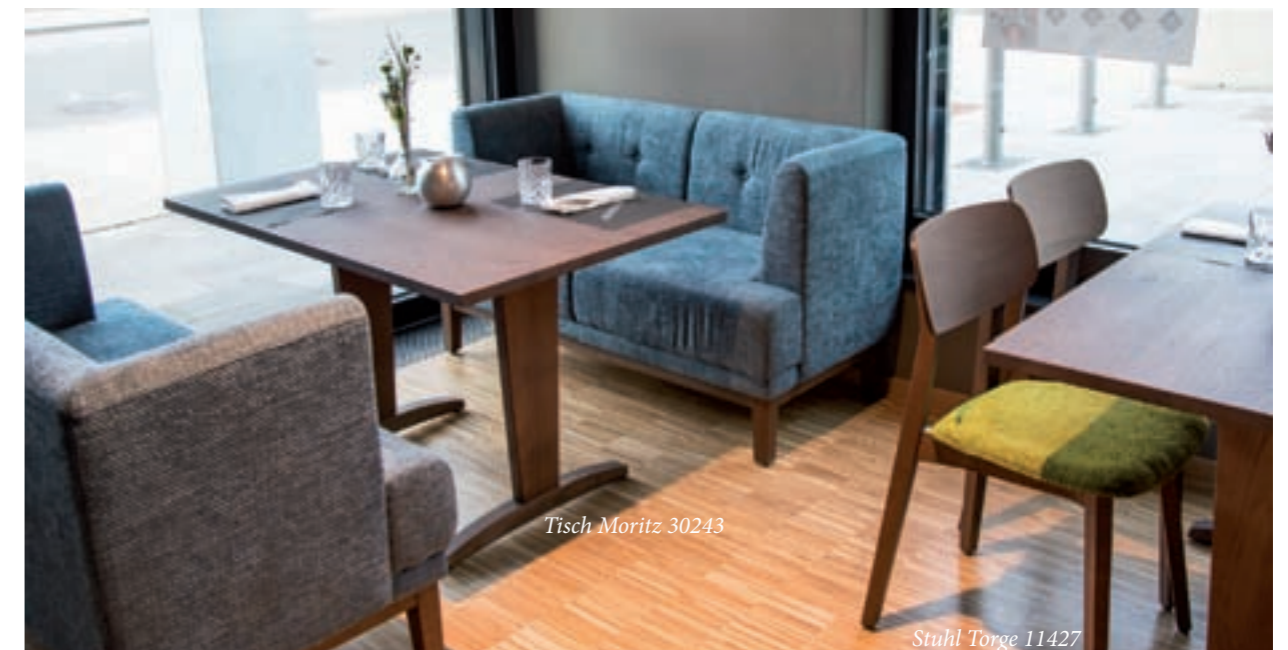

Tisch Moritz 30242

Stuhl Torge 11427