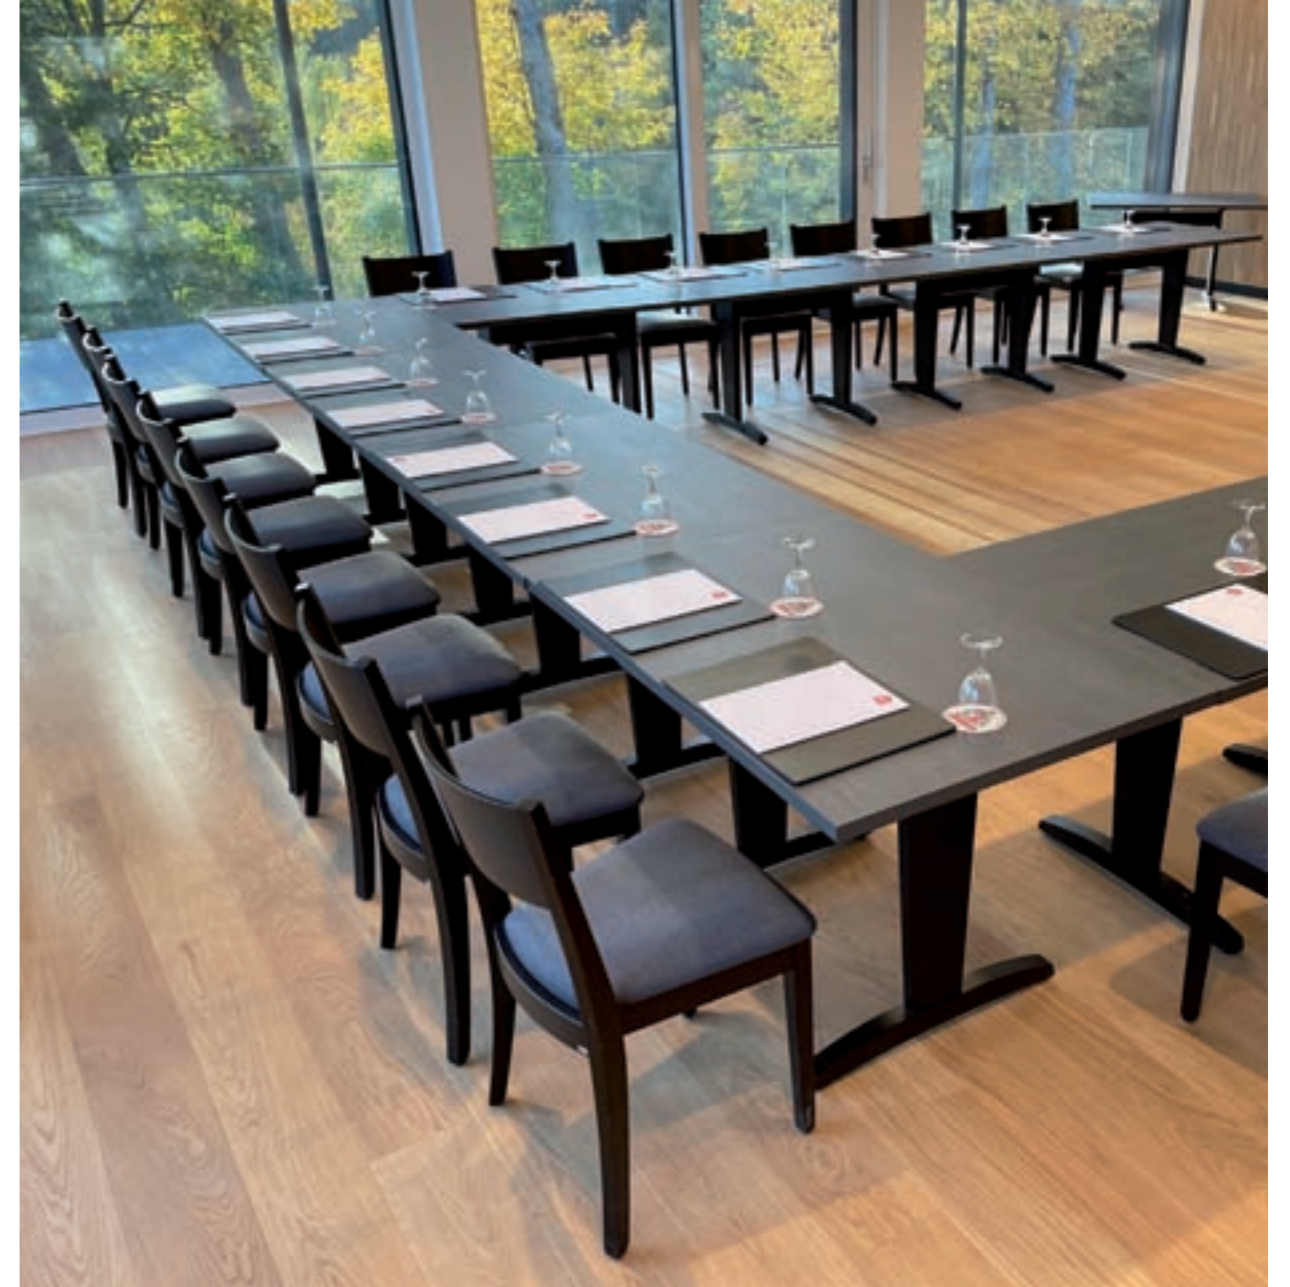

STUHL MONTANA 11923

STUHL MONTANA 11923

Gestell: Buche oder Eiche massiv
Sitz: Polstersitz
Rücken: Massivholz
GH 87 cm, SH 47 cm, GB 44 cm,
SB 44 cm, GT 52 cm, ST 42 cm

STUHL TORINO 11456, stapelbar
SESSEL TORINO 12456-B, stapelbar

Gestell: Buche oder Eiche massiv
Sitz: Polstersitz
Rücken: Formsperrholz furniert
GH 85 cm, SH 47 cm, GB 45/54 cm, SB 43 cm,
GT 54 cm, ST 43 cm, AH 66 cm