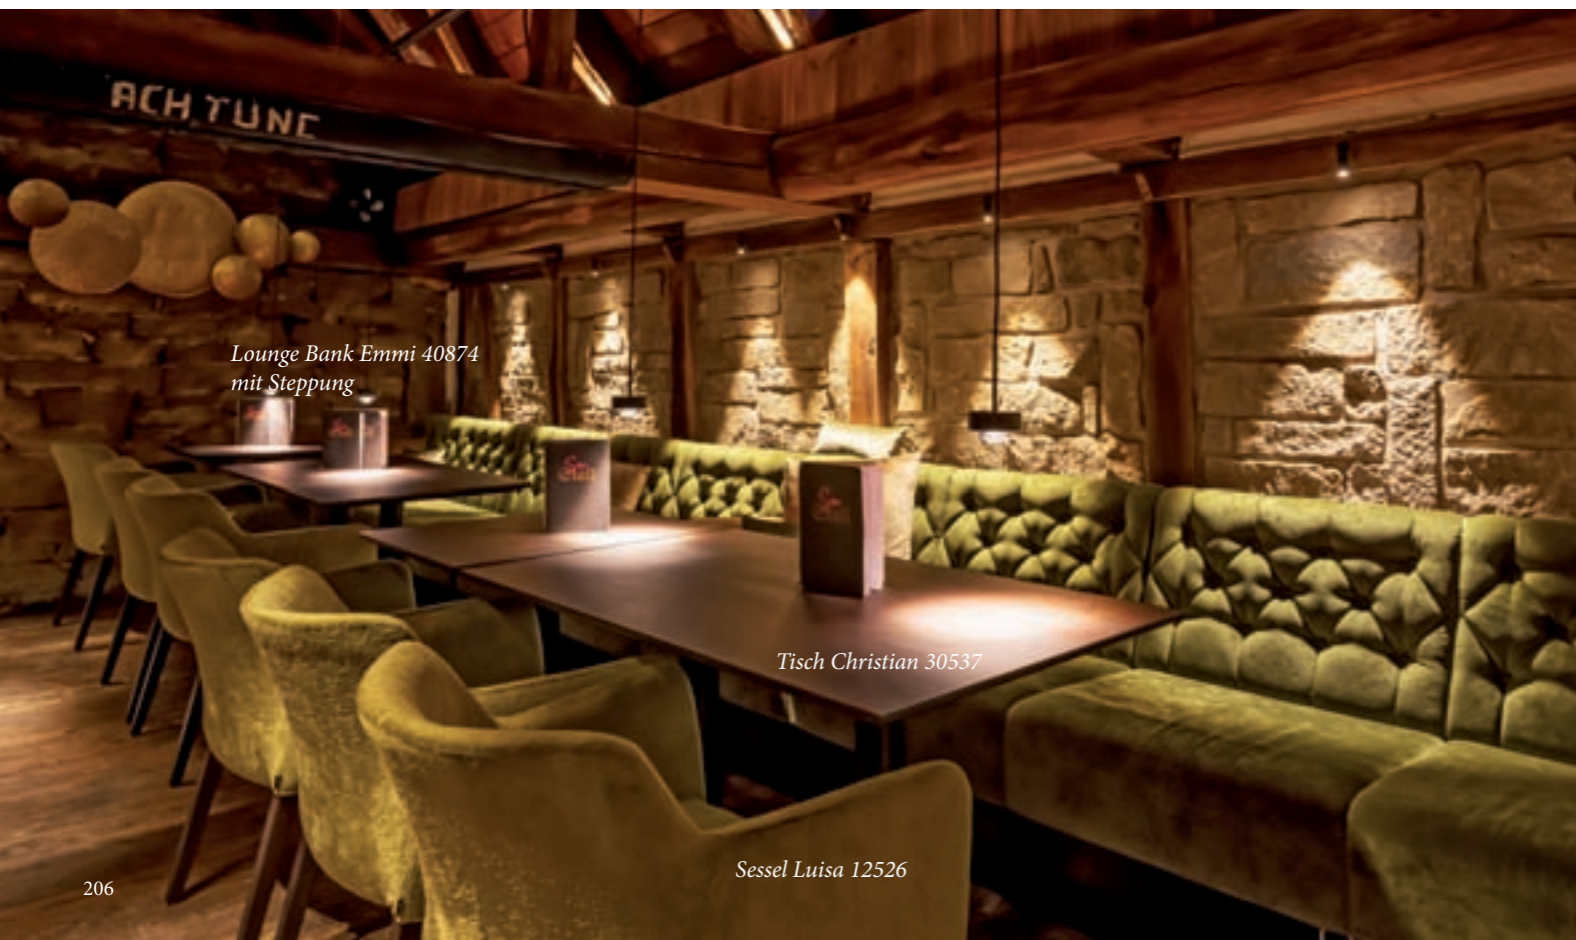

GH 120 cm, SH 47 cm, GT 70 cm, ST 46 cm

Hochbank: Sitzhöhe 65 cm oder 80 cm

LOUNGE BANK EMMI 40879

LOUNGE BANK EMMI 40879
 Gestell: geschlossener Banksockel furniert
 oder Stollen-Untergestell Buche massiv
 Polster: Sitz und Rücken
 GH 83 cm, SH 42 cm, GT 69 cm, ST 50 cm