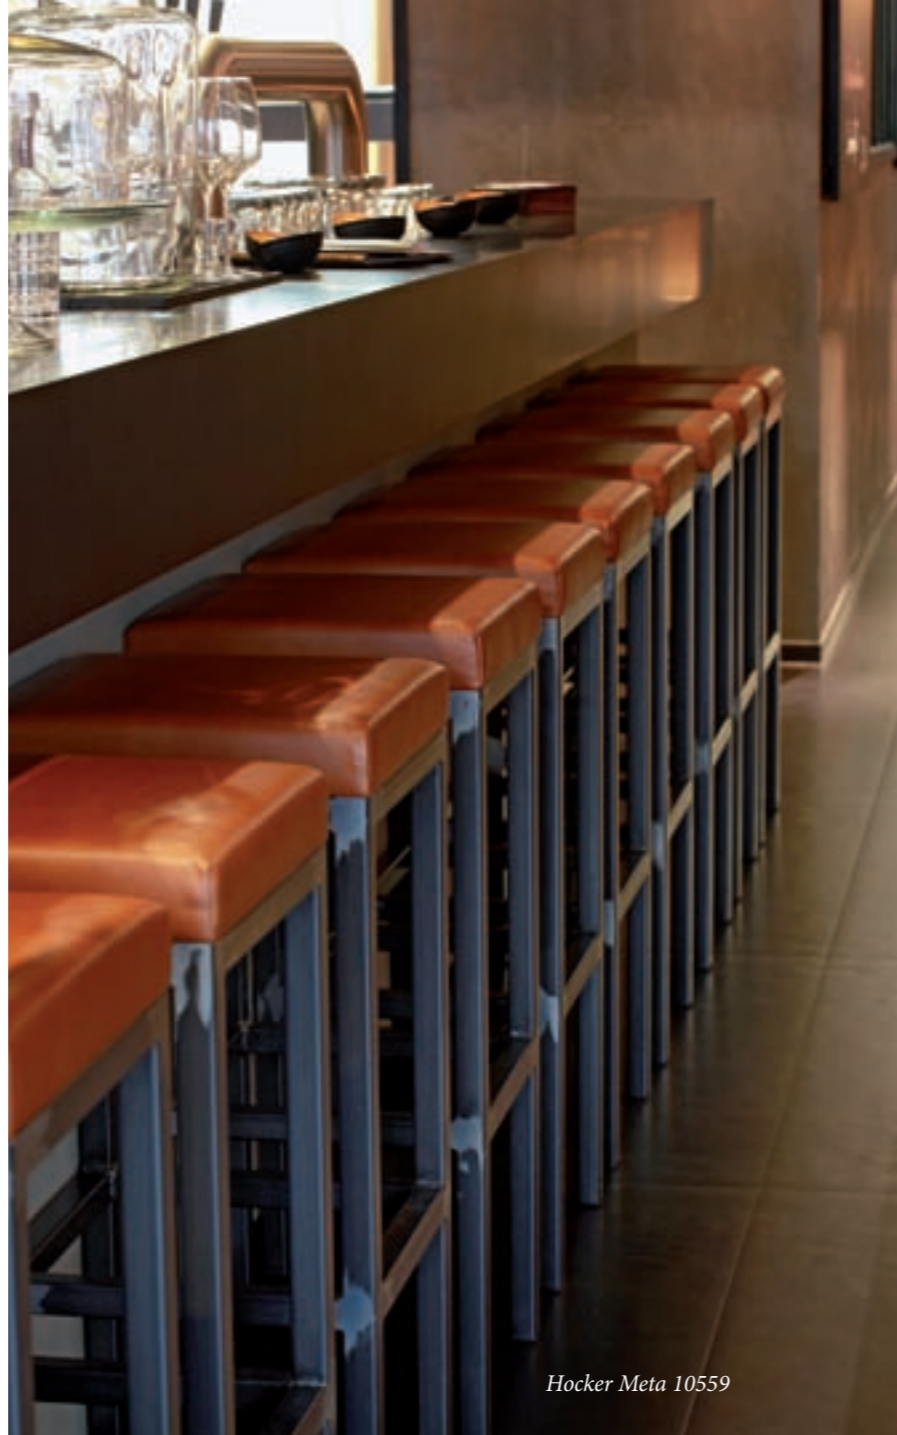

Hocker Meta 10559

HOCKER META 10559

Gestell: Roheisen pulverbeschichtet

Sitz: Polstersitz

*GH 65/83 cm, SH 65/83 cm, GB 35 cm,
SB 35 cm, GT 35 cm, ST 35 cm*