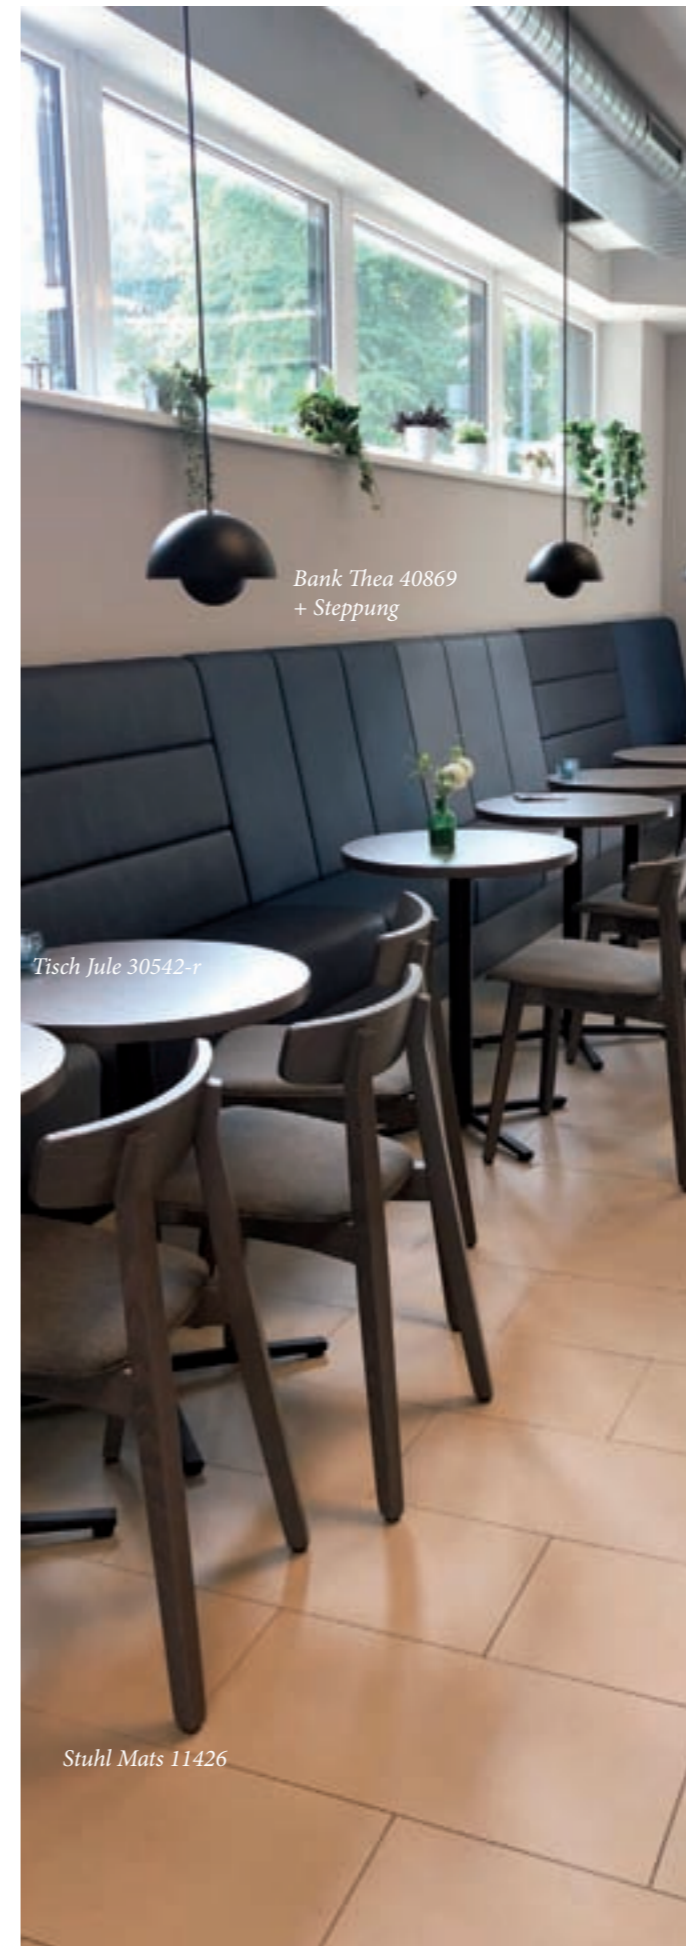

*Bank Thea 40869
+ Steppung*

Tisch Jule 30542-r

Stuhl Mats 11426